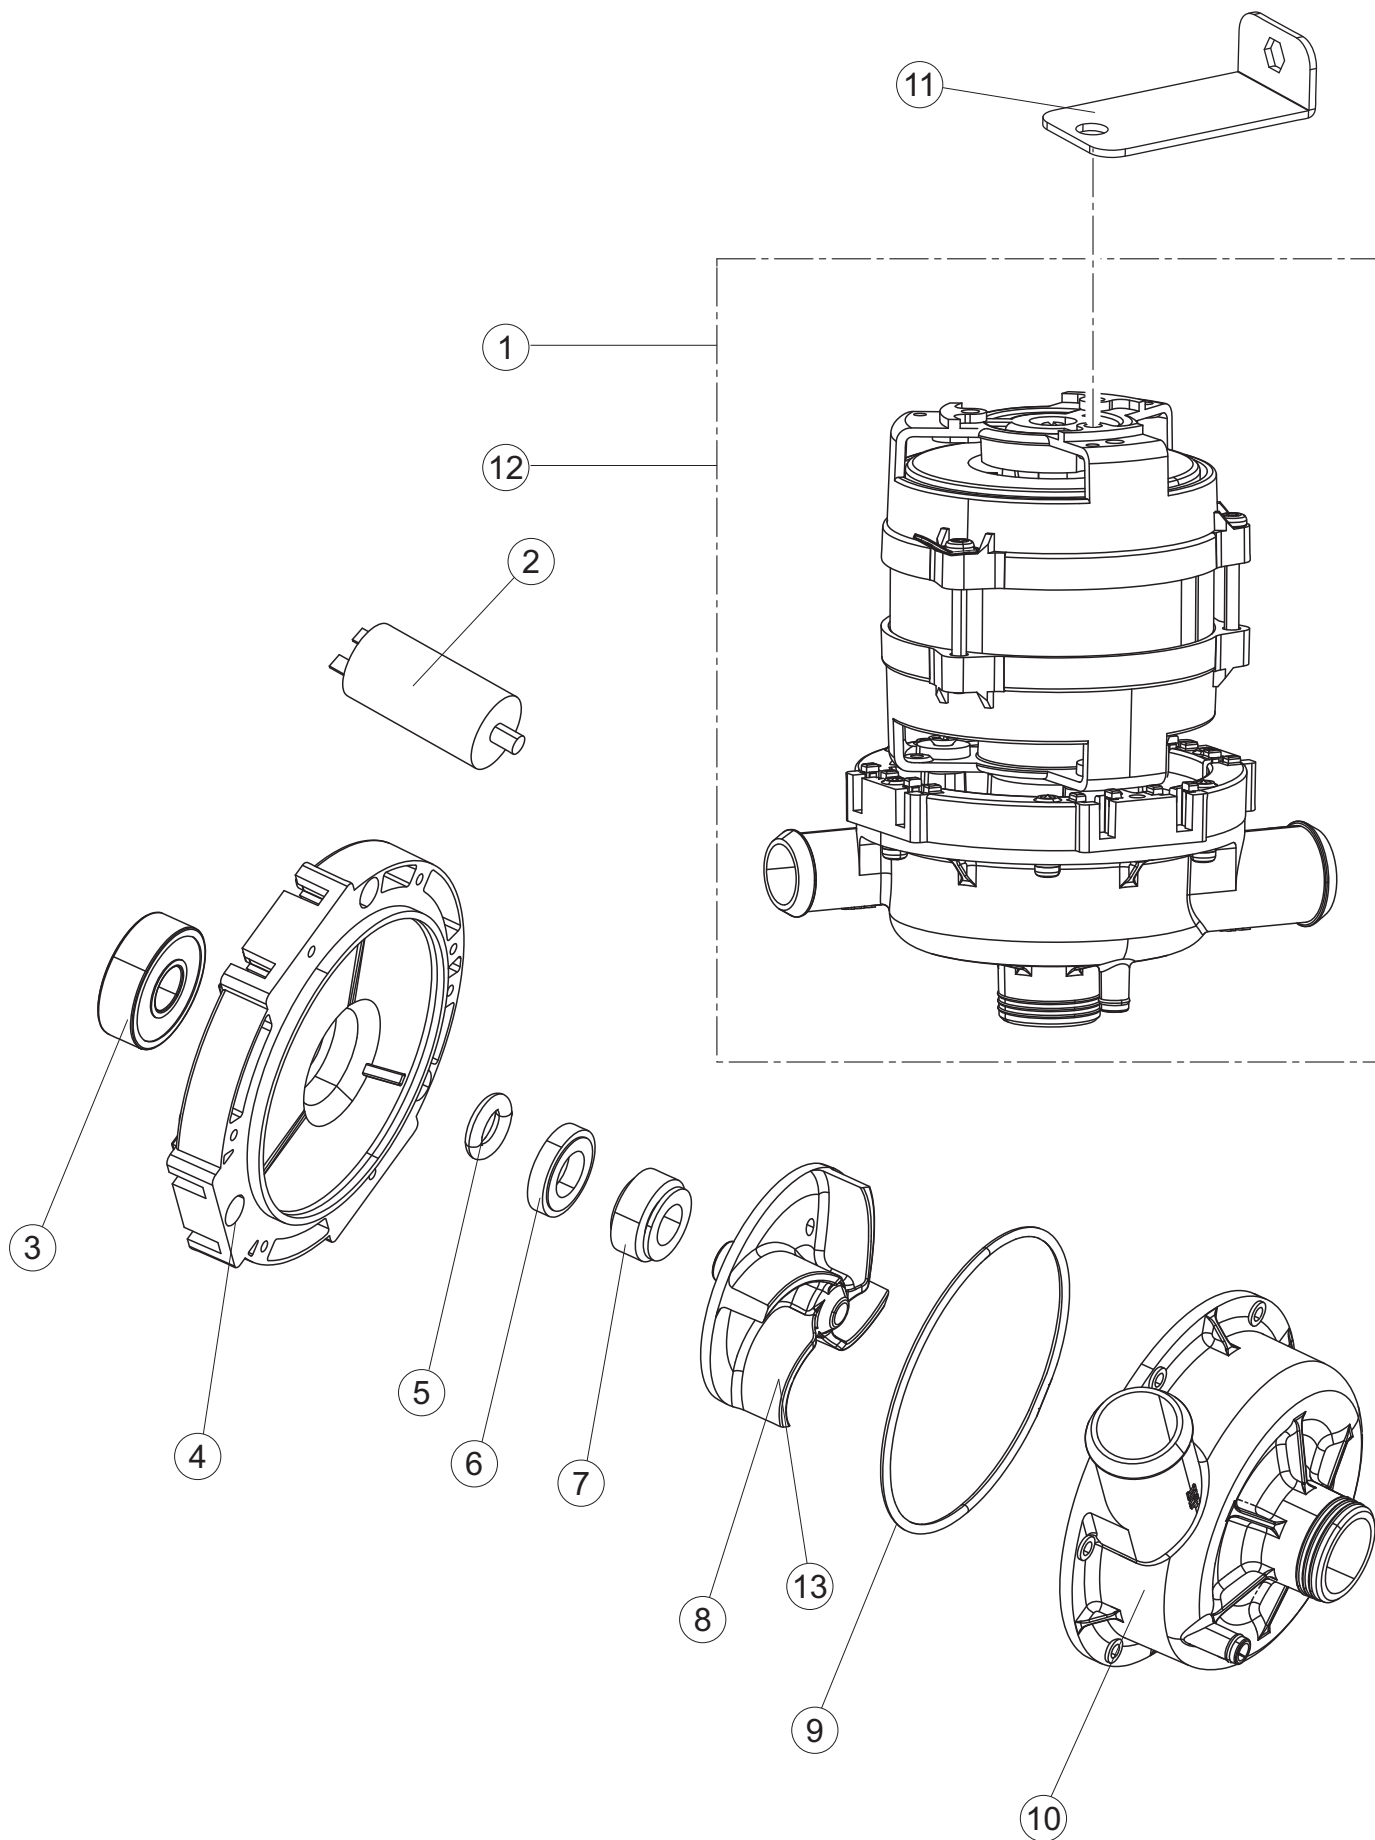

(*) Recommended spare part.

Page	Spare part position	Spare part code no.	Old code number	Description	U.m.
1	1	004341		COVER	NR
1	2	022165		BACK PANNEL LA400	NR
1	3	307005		ROD OF TOP DOOR-STOP BAR	NR
1	4	028078		DOOR SHOULDER PLATE FOR GLASSWASHER	NR
1	5	311009		RIGHT DOOR HINGE FOR GLASSWASHERS	NR
1	6	311008		RIGHT DOOR HINGE FOR GLASSWASHERS	NR
1	7	325034		PIVOT	NR
1	8	437058		DOOR GASKET FOR GLASSWASHER	NR
1	9	449036		DOOR LOCK SPRING FOR GLASSWASHERS	NR
1	10	329012		DOOR LOCK FOR GLASSWASHERS	NR
1	11	029816		DOOR	NR
1	12	480153		PLUG	NR
1	13	035126		BRACKET	NR
1	14	012350		FRONT PANEL LA400	NR
1	15	461031		HEXAGONAL FOOT FOR GLASSWASHER	NR
1	16	459006		CHOCK D INT 9 EST 16	NR
1	17	030202		BASE PROTECTION LA400	NR
1	20	459022		CABLEHOSE	NR
1	25	480164		PLUG	NR
1	27	480084		PLUG	NR
2	1	026948		CONTROL ADHESIVE INTERFACE	NR
2	2	216032		LAMP	NR
2	3	226126		PUSH BUTTON CASE	NR
2	4	227064		BUTTON	NR
2	6	224031		PRESSURE SWITCH	NR
2	7	220010		TERMINAL BLOCK	NR
2	8	437019		PACKING FOR AIR TRAP OF PRESSURE SWITCH	NR
2	9	107017		AIR TRAP FOR PRESSURE SWITCH	NR
2	10	143235		PIPE	MT
2	11	456020		O-RING	NR
2	12	468029		AIR TRAP CONNECTION OF PRESSURE SWITCH	NR
2	13	459005		CABLE-RETAINER	NR