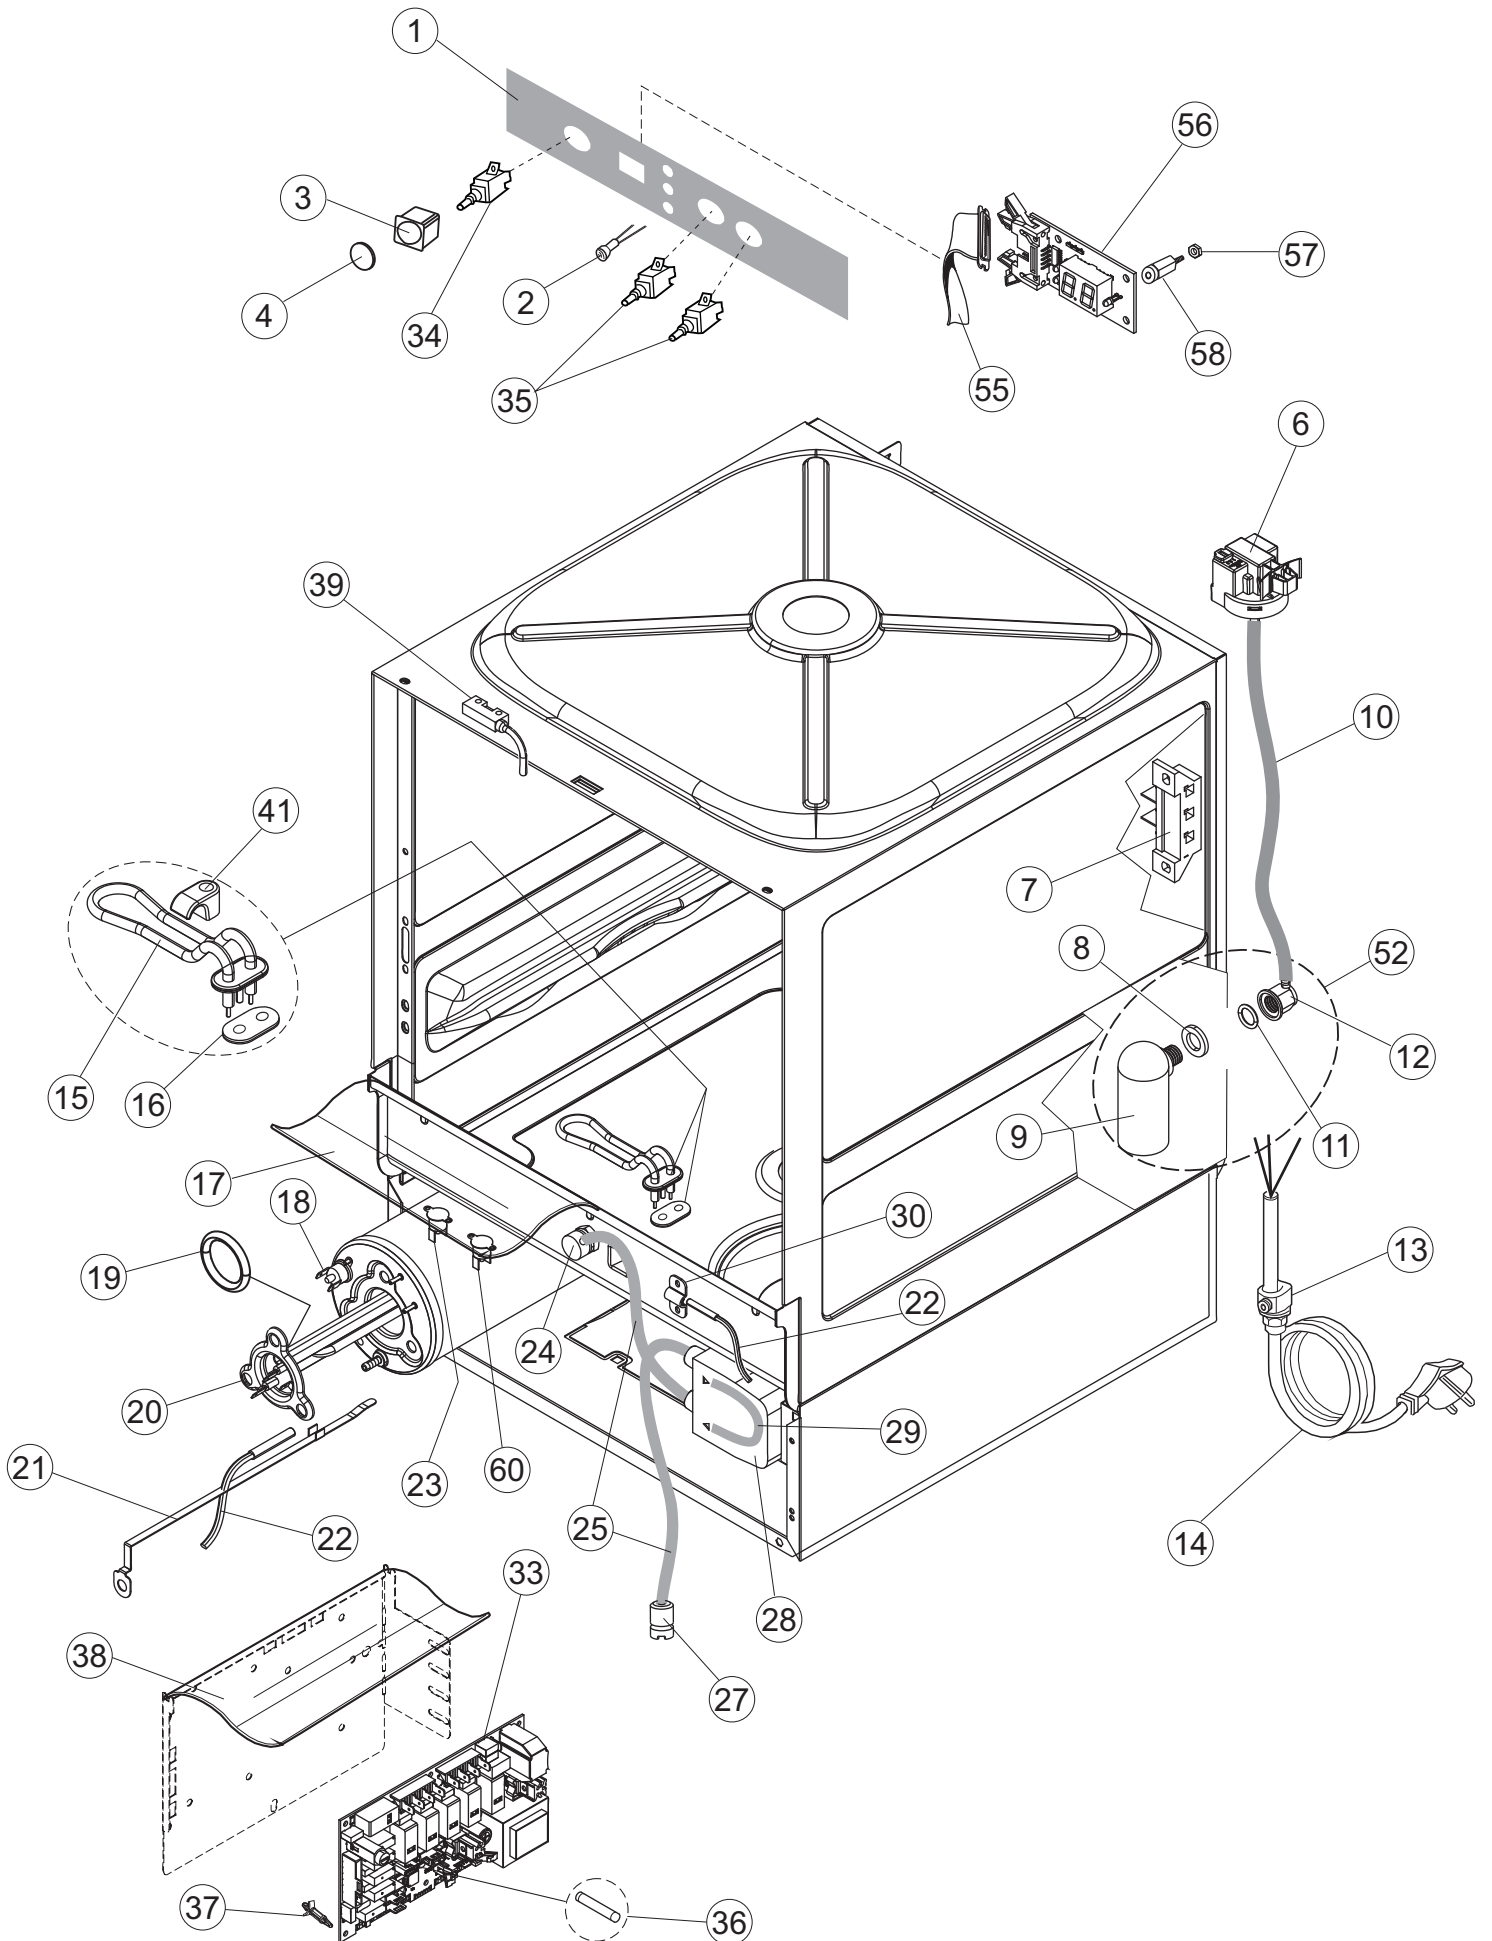

Catálogo de peças de reposição
válido do número de série 1 até hoje (17/11/2021)

LVP3040H60

1

Drain Pump

Softener

Drain pump

6

(*) Recommended spare part.

Page	Spare part position	Spare part code no.	Old code number	Description	U.m.
1	1	004341		COVER	NR
1	2	022165		BACK PANNEL LA400	NR
1	3	307005		ROD OF TOP DOOR-STOP BAR	NR
1	4	028078		DOOR SHOULDER PLATE FOR GLASSWASHER	NR
1	5	311009		RIGHT DOOR HINGE FOR GLASSWASHERS	NR
1	6	311008		RIGHT DOOR HINGE FOR GLASSWASHERS	NR
1	7	325034		PIVOT	NR
1	8	437058		DOOR GASKET FOR GLASSWASHER	NR
1	9	449036		DOOR LOCK SPRING FOR GLASSWASHERS	NR
1	10	329012		DOOR LOCK FOR GLASSWASHERS	NR
1	11	029816		DOOR	NR
1	12	480153		PLUG	NR
1	13	035126		BRACKET	NR
1	14	012350		FRONT PANEL LA400	NR
1	15	461031		HEXAGONAL FOOT FOR GLASSWASHER	NR
1	16	459006		CHOCK D INT 9 EST 16	NR
1	17	030202		BASE PROTECTION LA400	NR
1	20	459022		CABLEHOSE	NR
1	25	480164		PLUG	NR
1	27	480084		PLUG	NR
2	1	026948		CONTROL ADHESIVE INTERFACE	NR
2	2	216032		LAMP	NR
2	3	226126		PUSH BUTTON CASE	NR
2	4	227064		BUTTON	NR
2	6	224031		PRESSURE SWITCH	NR
2	7	220010		TERMINAL BLOCK	NR
2	8	437019		PACKING FOR AIR TRAP OF PRESSURE SWITCH	NR
2	9	107017		AIR TRAP FOR PRESSURE SWITCH	NR
2	10	143235		PIPE	MT
2	11	456020		O-RING	NR
2	12	468029		AIR TRAP CONNECTION OF PRESSURE SWITCH	NR
2	13	459005		CABLE-RETAINER	NR