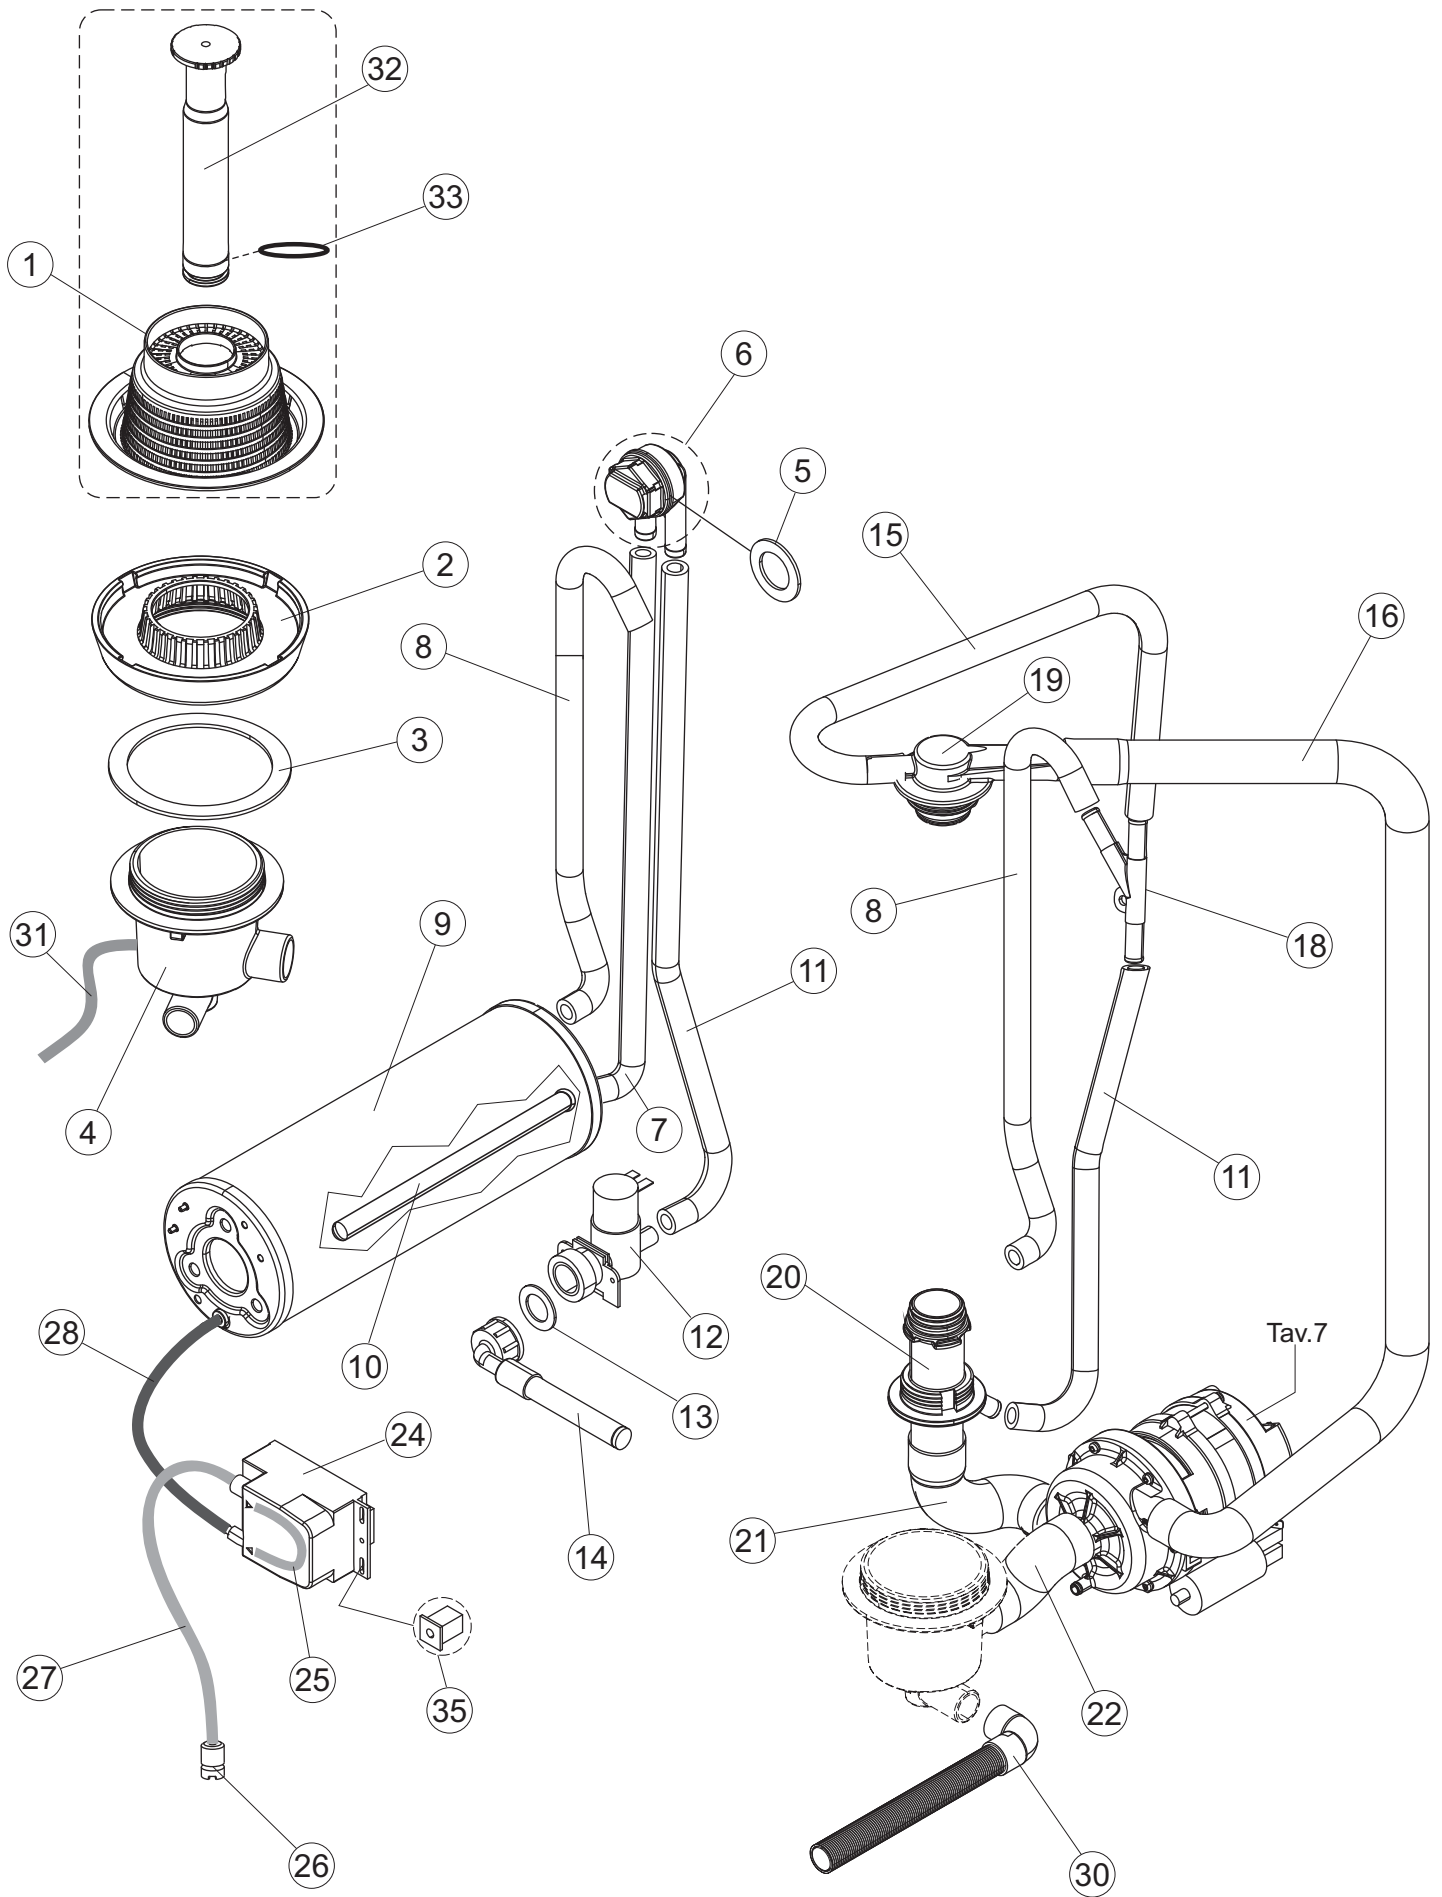

Catálogo de peças de reposição
válido do número de série 1 até hoje (17/11/2021)

LVP3040H60

1

Drain Pump

Softener

Drain pump

6

(*) Recommended spare part.

Page	Spare part position	Spare part code no.	Old code number	Description	U.m.
1	1	004341		COVER	NR
1	2	022165		BACK PANNEL LA400	NR
1	3	307005		ROD OF TOP DOOR-STOP BAR	NR
1	4	028078		DOOR SHOULDER PLATE FOR GLASSWASHER	NR
1	5	311009		RIGHT DOOR HINGE FOR GLASSWASHERS	NR
1	6	311008		RIGHT DOOR HINGE FOR GLASSWASHERS	NR
1	7	325034		PIVOT	NR
1	8	437058		DOOR GASKET FOR GLASSWASHER	NR
1	9	449036		DOOR LOCK SPRING FOR GLASSWASHERS	NR
1	10	329012		DOOR LOCK FOR GLASSWASHERS	NR
1	11	029816		DOOR	NR
1	12	480153		PLUG	NR
1	13	035126		BRACKET	NR
1	14	012350		FRONT PANEL LA400	NR
1	15	461031		HEXAGONAL FOOT FOR GLASSWASHER	NR
1	16	459006		CHOCK D INT 9 EST 16	NR
1	17	030202		BASE PROTECTION LA400	NR
1	20	459022		CABLEHOSE	NR
1	25	480164		PLUG	NR
1	27	480084		PLUG	NR
2	1	026948		CONTROL ADHESIVE INTERFACE	NR
2	2	216032		LAMP	NR
2	3	226126		PUSH BUTTON CASE	NR
2	4	227064		BUTTON	NR
2	6	224031		PRESSURE SWITCH	NR
2	7	220010		TERMINAL BLOCK	NR
2	8	437019		PACKING FOR AIR TRAP OF PRESSURE SWITCH	NR
2	9	107017		AIR TRAP FOR PRESSURE SWITCH	NR
2	10	143235		PIPE	MT
2	11	456020		O-RING	NR
2	12	468029		AIR TRAP CONNECTION OF PRESSURE SWITCH	NR
2	13	459005		CABLE-RETAINER	NR