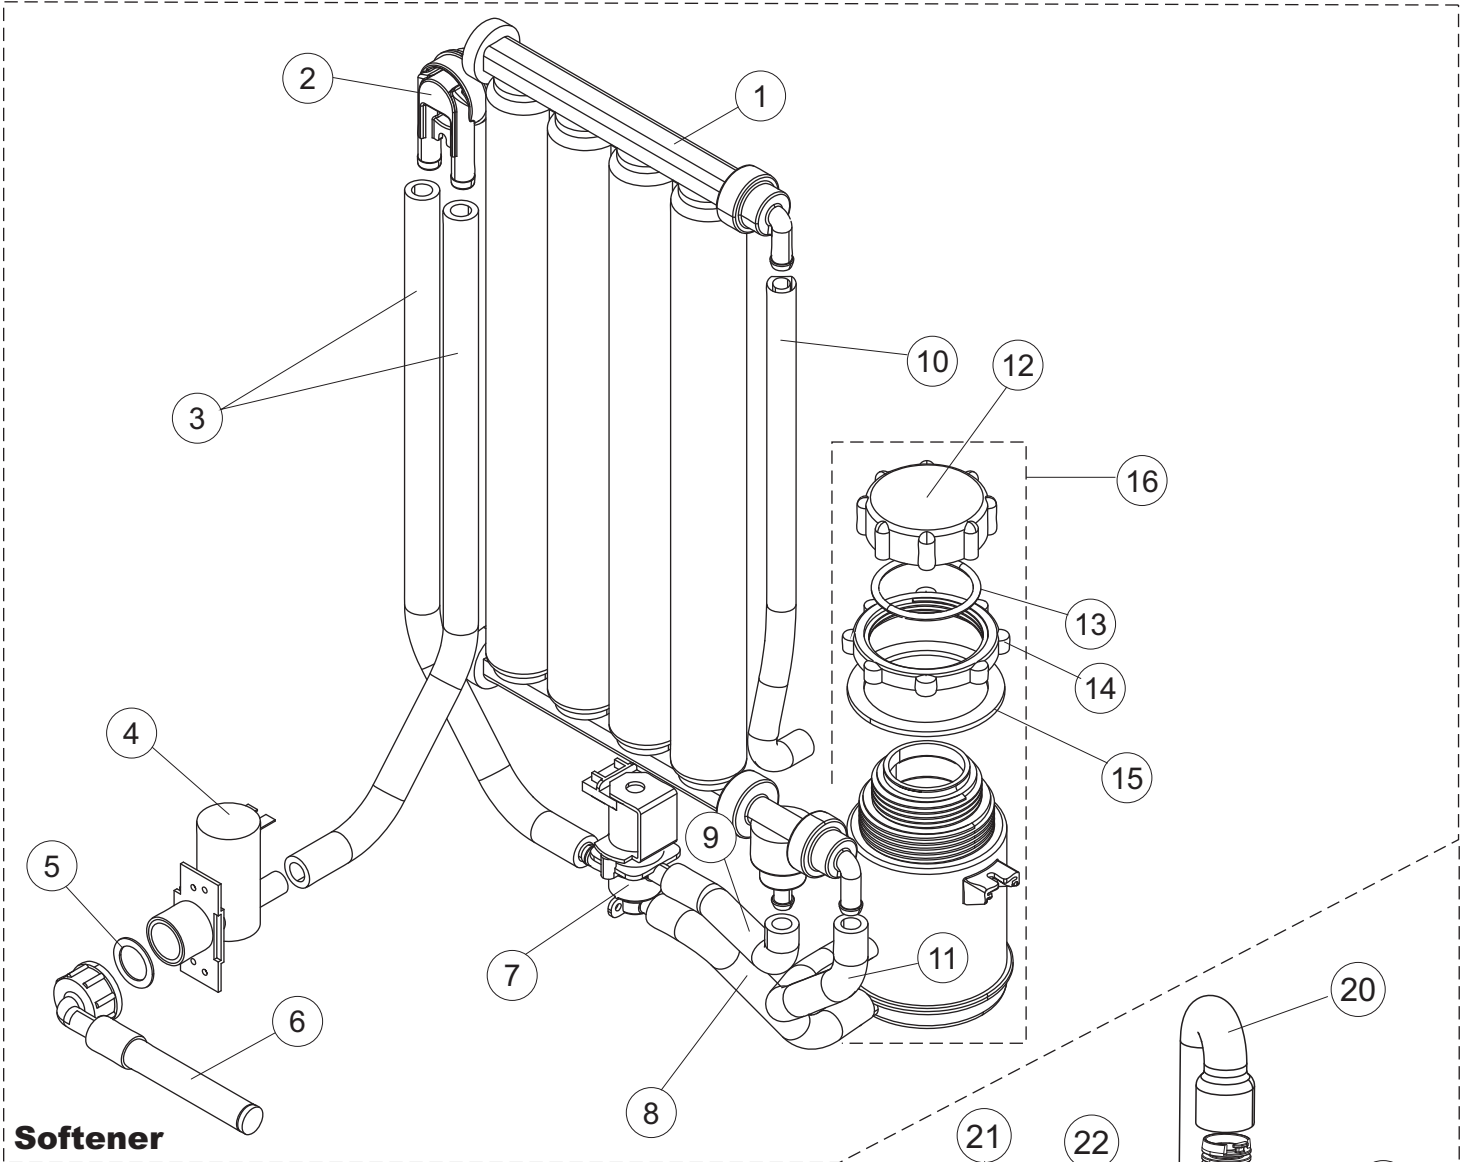

Catálogo de peças de reposição
válido do número de série 1 até hoje (17/11/2021)

LVP3040H60

1

Drain Pump

Softener

Drain pump

6

(*) Recommended spare part.

Page	Spare part position	Spare part code no.	Old code number	Description	U.m.
1	1	004341		COVER	NR
1	2	022165		BACK PANNEL LA400	NR
1	3	307005		ROD OF TOP DOOR-STOP BAR	NR
1	4	028078		DOOR SHOULDER PLATE FOR GLASSWASHER	NR
1	5	311009		RIGHT DOOR HINGE FOR GLASSWASHERS	NR
1	6	311008		RIGHT DOOR HINGE FOR GLASSWASHERS	NR
1	7	325034		PIVOT	NR
1	8	437058		DOOR GASKET FOR GLASSWASHER	NR
1	9	449036		DOOR LOCK SPRING FOR GLASSWASHERS	NR
1	10	329012		DOOR LOCK FOR GLASSWASHERS	NR
1	11	029816		DOOR	NR
1	12	480153		PLUG	NR
1	13	035126		BRACKET	NR
1	14	012350		FRONT PANEL LA400	NR
1	15	461031		HEXAGONAL FOOT FOR GLASSWASHER	NR
1	16	459006		CHOCK D INT 9 EST 16	NR
1	17	030202		BASE PROTECTION LA400	NR
1	20	459022		CABLEHOSE	NR
1	25	480164		PLUG	NR
1	27	480084		PLUG	NR
2	1	026948		CONTROL ADHESIVE INTERFACE	NR
2	2	216032		LAMP	NR
2	3	226126		PUSH BUTTON CASE	NR
2	4	227064		BUTTON	NR
2	6	224031		PRESSURE SWITCH	NR
2	7	220010		TERMINAL BLOCK	NR
2	8	437019		PACKING FOR AIR TRAP OF PRESSURE SWITCH	NR
2	9	107017		AIR TRAP FOR PRESSURE SWITCH	NR
2	10	143235		PIPE	MT
2	11	456020		O-RING	NR
2	12	468029		AIR TRAP CONNECTION OF PRESSURE SWITCH	NR
2	13	459005		CABLE-RETAINER	NR